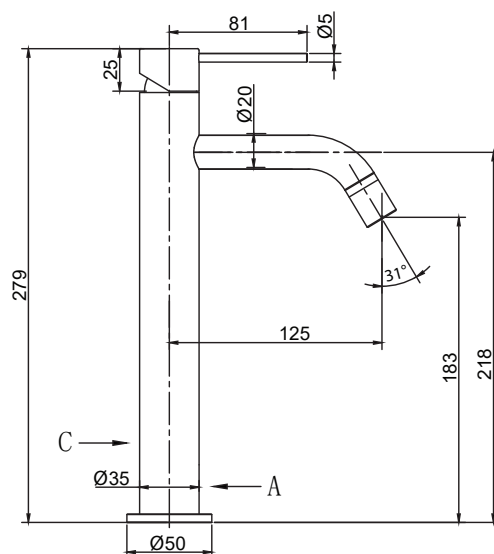

Steel Voyage High Shadow

Håndvaskarmatur i rustfrit stål. Med rund krop, buet tud og i slank udførelse. Høj model, passer til fritstående sanitet.

Art nr RSK

410218 8277862

Tekniske data:
Hulboring: 35 mm

MALE